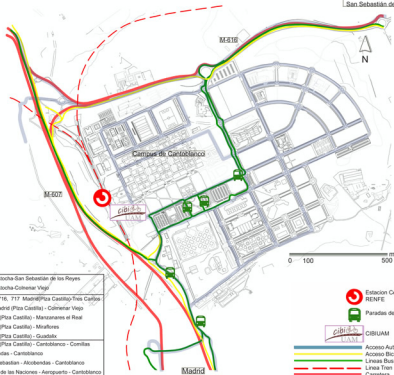

Tres Cantos  
Colmenar Viejo

Alcobendas  
San Sebastián de los Reyes

0 100 500 m

Lineas de Cercanías  
RENFE con parada en  
Cantoblanco

C4a Patia-Atocha-San Sebastián de los Reyes  
C4b Patia-Atocha-Colmenar Viejo

Autobuses con parada en  
Cita M-607

712, 713, 716, 717 Madrid (Plza Castilla)-Tres Cantos-  
721, 722 Madrid (Plza Castilla) - Colmenar Viejo  
724 Madrid (Plza Castilla) - Manzanares el Real  
725 Madrid (Plza Castilla) - Miraflores  
726 Madrid (Plza Castilla) - Guadalix

Autobuses con parada en  
la UAM

714 Madrid (Plza Castilla) - Cantoblanco - Comillas  
827 Alcobendas - Cantoblanco  
827A San Sebastián - Alcobendas - Cantoblanco  
828 Campo de las Naciones - Aeropuerto - Cantoblanco

Estacion Cercanías  
RENFE

Paradas de Autobus

CIBIUM

- Acceso Automóvil
- Acceso Bici
- Lineas Bus
- Linea Tran
- Carretera